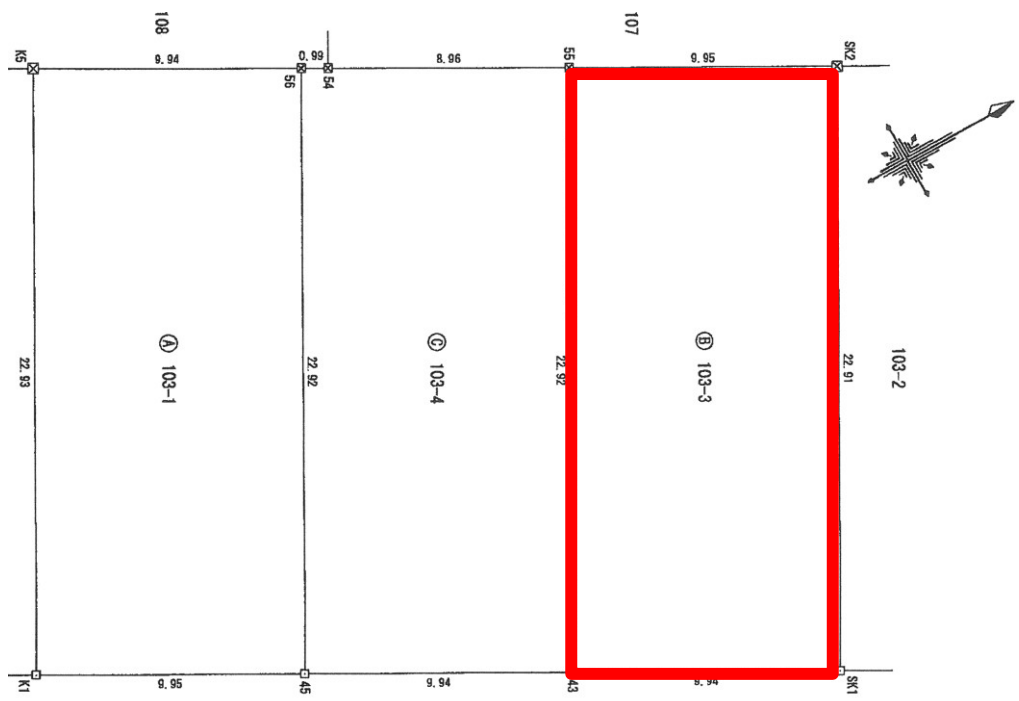

自社物件

種別	土地		
価格	3,448,500 円		
所在地	鳳珠郡穴水町字川島ろ103番3	小学校 中学校	穴水 穴水
設備	ガス / LPガス ・ 電気 / 北陸電力		
用途地域	第二種中高層住居	下水 間口	宅地内に引込工事必要 9.94 m
土地	面積	228.00 m² 68.97 坪	建/容 建ぺい率 60% 容積率 200%
	地目	田(農地転用許可済)	
道路	角地	非	私道負担 無
	前面道路	6.10 m	道路種別 町道
交通	最寄り 交通機 関	のと鉄道穴水駅 / 徒歩約9分	
	最寄り 施設		
取引形態	売主(建築条件付)	有効期限	2024年6月末

住環境が良く、
新築住宅が立ち並ぶ人気地区！